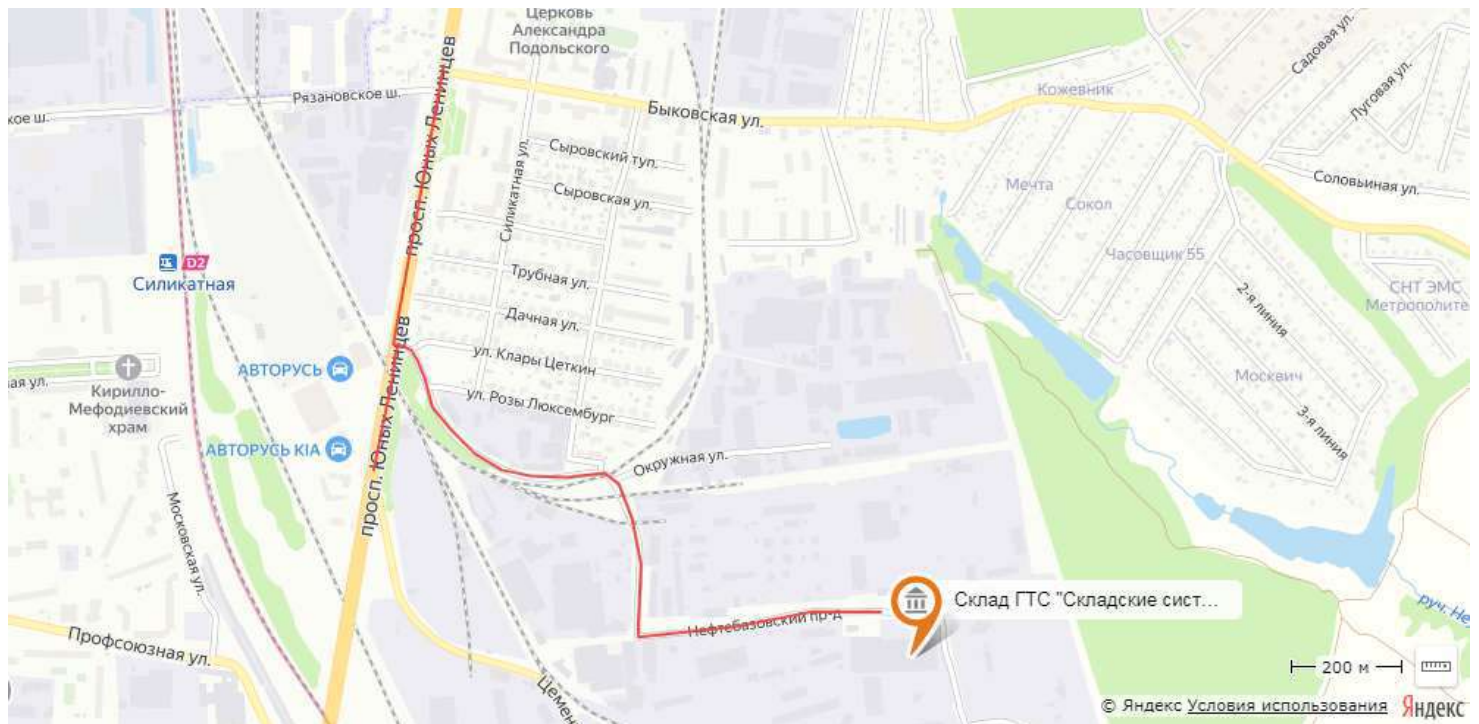

**Склад и сервис ГТС Складские системы:
г. Подольск, Нефтебазовский проезд, 8.
(N 55.4639° E 37.5762°)**

Адрес склада и сервиса: г. Подольск, Нефтебазовский проезд, 8, Подольск (N55.4639° E37.5762°)

Как к нам проехать

На автомобиле:

Если вы едете по навигатору, установите адрес: Нефтебазовский проезд, 8. (N 55.4639° E 37.5762°) – он приведёт к зданию сине-серого цвета, где находится наш склад и сервис.

Наши ворота № 10,11 и 12.